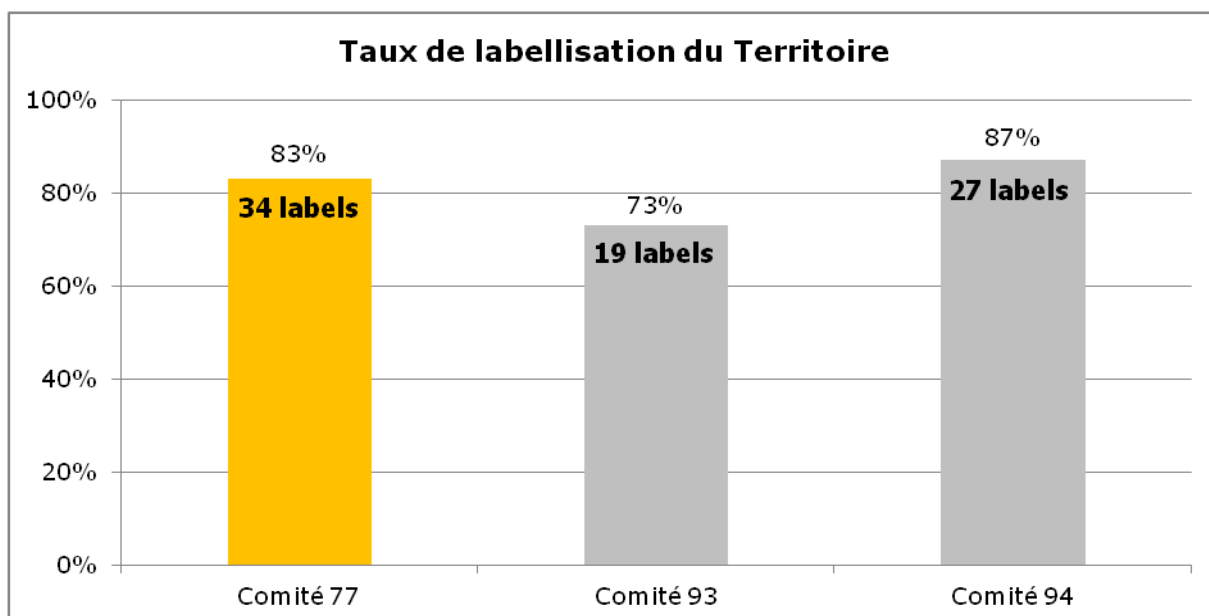

Mini-hand 2014

Rappels pour la saison 2014 :

- Le club saisie lui-même ses licences événementielles dans Gest'Hand.
- Au préalable, demander par écrit au CDHB 77 la création de l'évènement dans Gest'hand (donner le nom et la date de l'opération).

Ci-dessous les journées mini-hand (pour les écoles) programmées au printemps 2014.

Opérations USEP-CDHB 77 :

Coulommiers : lundi 12 mai 2014.
Champagne-sur-Seine : lundi 26 mai 2014.
Rozay-en-Brie : mardi 27 mai 2014 (à confirmer).
Cesson : mardi 03 juin 2014.
Nangis : Jeudi 05 et vendredi 06 juin 2014.
Melun : lundi 16 juin 2014.

Opérations des clubs avec participation du CDHB 77 :

Roissy-en-Brie : mardi 08 avril 2014.
Ozoir-la-Ferrière : jeudi 10 avril 2014.
Torcy : mardi 29 avril 2014.
Combs-la-Ville : mardi 10 juin 2014.
Gretz-Armainvilliers : jeudi 12 juin 2014.
Brie Comte Robert : vendredi 20 juin 2014.
Noisiel : mardi 24 juin 2014.
Champs : jeudi 26 juin 2014.

Opérations des clubs :

Lagny : lundi 02 juin 2014.
Le Mée : jeudi 12 et vendredi 13 juin 2014.
Meaux : lundi 16, mardi 17 et jeudi 19 juin 2014.

LABEL ECOLE DE HAND